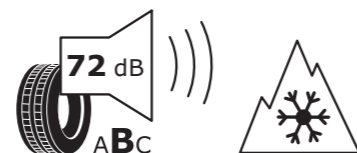

PIRELLI 42061

245/40R19 98 V XL C1