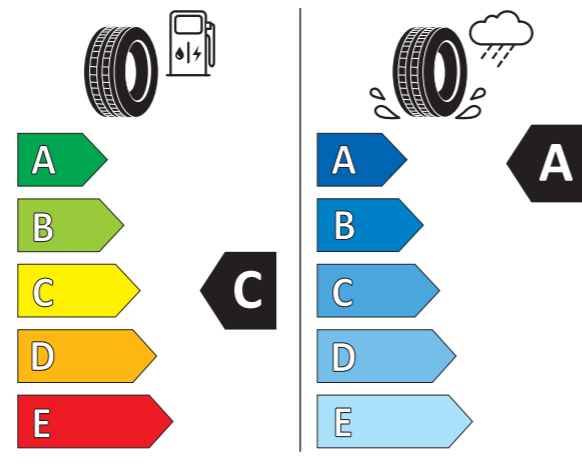

ETYKIETA OPON

BRIDGESTONE 61262100

215/55 R18 99 V XL C1