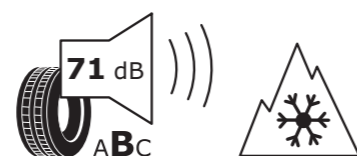

BRIDGESTONE 19743

215/50 R19 93 T C1