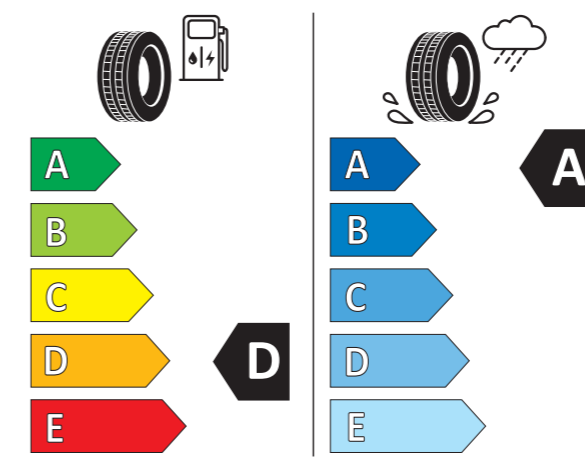

ETYKIETA OPON

BRIDGESTONE 18140
225/40 R18 92 V XL C1

Karta informacyjna produktu dotycząca opon dostępna w Autoryzowanym Serwisie Marki CUPRA oraz na stronie <https://eprel.ec.europa.eu/label/Label_381343.pdf> lub poprzez zeskanowanie kodu QR znajdującego się na etykiecie opon.

2020/740