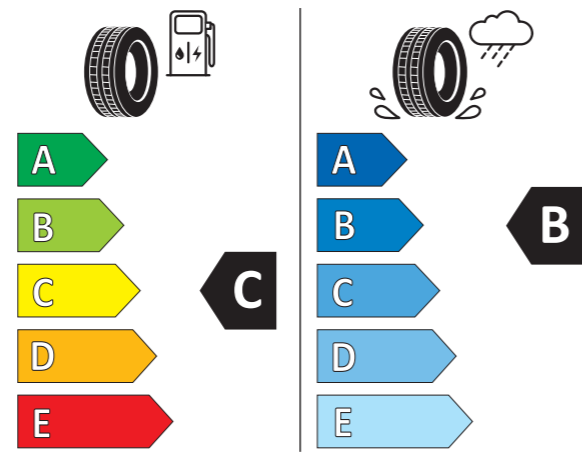

NUMER KATALOGOWY

Koło dwukierunkowe	5FF073248
Felga	5FF601025C 8Z8

Niekompatybilne z hamulcami Brembo i VZ5.

ETYKIETA OPON

PIRELLI 41835

245/45R18 100 V XL C1

Karta informacyjna produktu dotycząca opon dostępna w Autoryzowanym Serwisie Marki CUPRA oraz na stronie <https://eprel.ec.europa.eu/gr/1214632> lub poprzez zeskanowanie kodu QR znajdującego się na etykiecie opon.