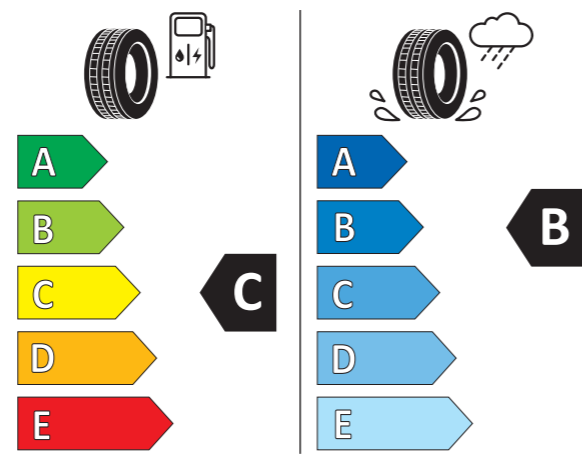

ETYKIETA OPON

MICHELIN 398831

215/50R19 93 T C1