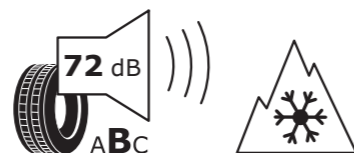

2020/740

ORYGINALNE KOŁO ZIMOWE 19 CALI

3 400 ZŁ/KOŁO

SPECYFIKACJA

Rozmiar	245/40 R19 98 V XL
Opona	Pirelli PZero Winter
Materiał	Aluminium, czarno-miedziana

NUMER KATALOGOWY

Koło dwukierunkowe	5FF073249
Felga	5FF601025E XEB