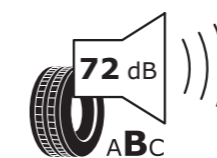

2020/740

Karta informacyjna produktu dotycząca opon dostępna w Autoryzowanym Serwisie Marki CUPRA oraz na stronie <https://epirel.ec.europa.eu/screen/product/tyres/595141> lub poprzez zeskanowanie kodu QR znajdującego się na etykiecie opon.

NUMER KATALOGOWY

Koło lewe	5FA073649A
Koła prawe	5FA073549A
Felga	5FA601025R XEB