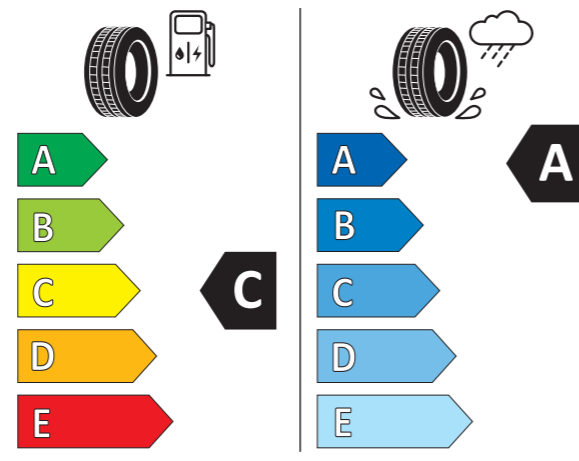

ETYKIETA OPON

BRIDGESTONE 15358

255/35 R20 97 W XL C1

Karta informacyjna produktu dotycząca opon dostępna w Autoryzowanym Serwisie Marki CUPRA oraz na stronie <https://eprel.ec.europa.eu/qr/381978> lub poprzez zeskanowanie kodu QR znajdującego się na etykiecie opon.

2020/740