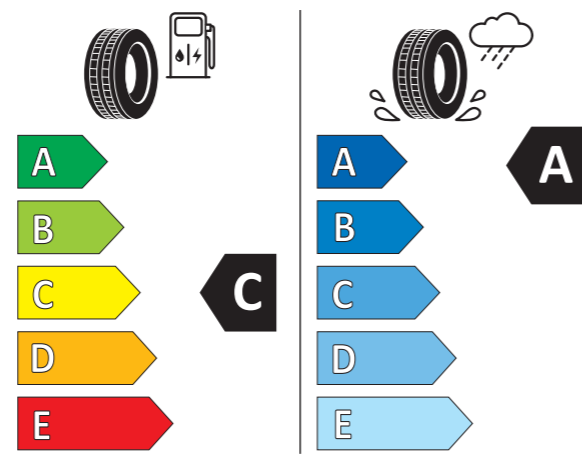

ETYKIETA OPON

BRIDGESTONE 19743

215/50 R19 93 T C1