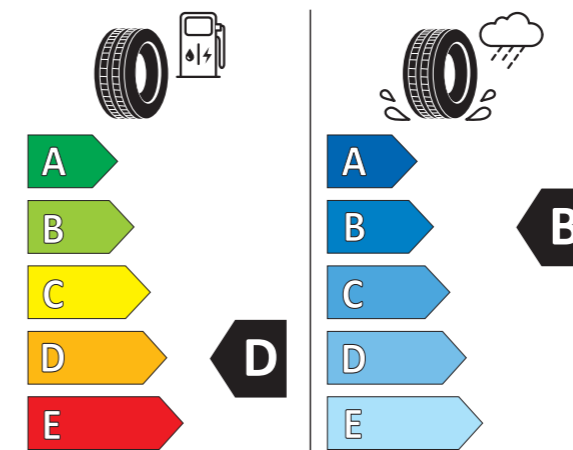

ETYKIETA OPON

PIRELLI 25532

235/35R19 91 V XL C1

2020/740

Karta informacyjna produktu dotycząca opon dostępna w Autoryzowanym Serwisie Marki CUPRA oraz na stronie <https://epirel.ec.europa.eu/screen/product/tyres/595141> lub poprzez zeskanowanie kodu QR znajdującego się na etykiecie opon.

NUMER KATALOGOWY

Koło lewe	5FA073649A
Koła prawe	5FA073549A
Felga	5FA601025R XEB