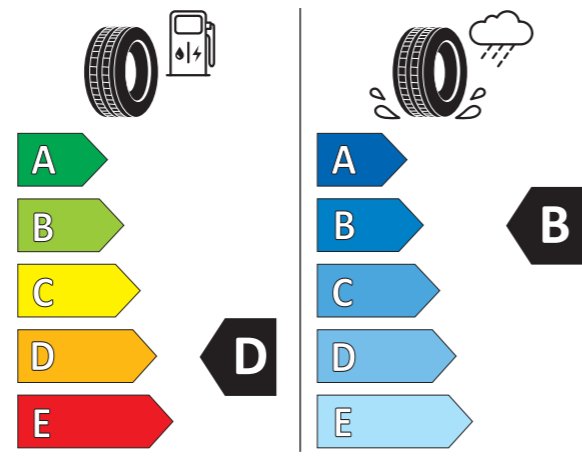

ETYKIETA OPON

PIRELLI 42061

245/40R19 98 V XL C1