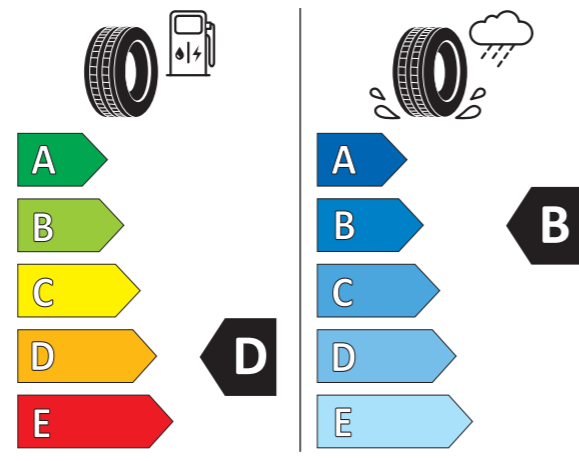

ETYKIETA OPON

PIRELLI 42061

245/40R19 98 V XL C1