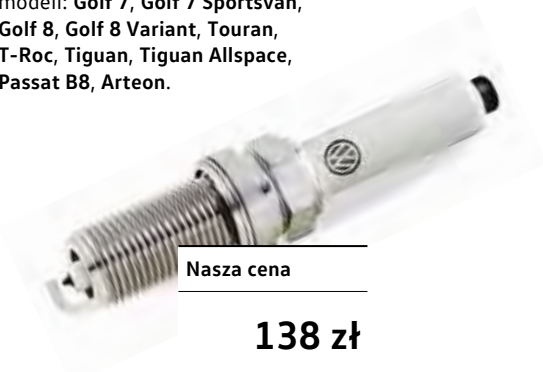

Nasza cena

80 zł

Nr kat.: B000750M3

Oryginalne części Volkswagen

Świece zapłonowe

Oferta dotyczy wybranych wersji modeli: Golf 7, Golf 7 Sportsvan, Golf 8, Golf 8 Variant, Touran, T-Roc, Tiguan, Tiguan Allspace, Passat B8, Arteon.