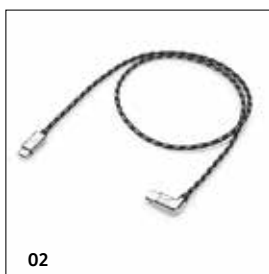

Oryginalne akcesoria Volkswagen

e-kabel do ładowania samochodów elektrycznych

Kabel do ładowania samochodów elektrycznych w domu przy użyciu standardowego gniazdka 230 V.

Typ: Mode 2 EU.

Długość całkowita, m: 6,0.

Połączenie: 1-fazowe.

Prąd, A: 10.

Od strony infrastruktury złącza: typ E/F, kolor czarny.

Od strony pojazdu z urządzeniem wtykowym: typ 2, kolor żółty.

Moc ładowania, maks. kW: 2,3.

Napięcie sieciowe: 230 V AC.

W komplecie: kabel, torba oraz instrukcja obsługi.

Nr art.: 000054412

← Pełną ofertę i ceny
sprawdź na vw-sklep.pl

Oryginalne akcesoria Volkswagen

Przewody Premium USB

Specjalnie zaprojektowane do łączenia smartfona lub innych urządzeń przenośnych z systemem Infotainment firmy Volkswagen. Kable mają powłokę tekstylną wysokiej jakości i chromowane metalowe wtyczki, na których umieszczono logo Volkswagena. Dzięki nim możliwe jest korzystanie m.in. z takich funkcji, jak CarPlay w AppConnect lub np. ładowanie podłączonego urządzenia. Kolor: czarny/srebrny.

01 | Przewód Premium USB-A na USB-C

Długość: 70 cm.

Nr kat.: 000051446BP

02 | Przewód Premium USB-C na USB-C

Długość: 70 cm.

Nr kat.: 000051446BC

03 | Przewód Premium USB-A na Apple Light

Długość: 30 cm.

Nr kat.: 000051446AR

01

02

03