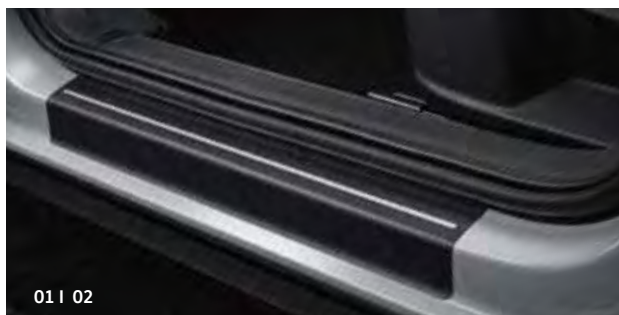

Oryginalne akcesoria Volkswagen **Listwa ochronna na zderzak**

Nowy Tiguan/Tiguan Allspace.
Nr art.: 5NA061195A

Passat B8 Variant.
Nr art.: 3G9061195

01 | 02

03

01 | Folie progowe czarno-srebrne
Tylne i przednie. T-Roc.
Nr art.: 2GA071310A ZMD

02 | Folie progowe czarno-srebrne
Tylne i przednie. T-Cross.
Nr art.: 2GM071310

03 | Listwy progowe
Aluminiowe, przednie. T-Roc.
Nr art.: 2GA071303

Oryginalne akcesoria Volkswagen **Folia ochronna na zderzak**

Tiguan.
Nr art.: 5NA061197

Pełną ofertę i ceny →
sprawdź na vw-sklep.pl