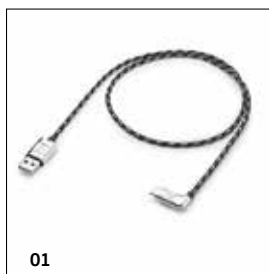

Oryginalne akcesoria Volkswagen

e-kabel do ładowania samochodów elektrycznych

Kabel do ładowania samochodów elektrycznych w domu przy użyciu standardowego gniazdka 230 V.

Typ: Mode 2 EU.

Długość całkowita, m: 6,0.

Połączenie: 1-fazowe.

Prąd, A: 10.

Od strony infrastruktury złącza: typ E/F, kolor czarny.

Od strony pojazdu z urządzeniem wtykowym: typ 2, kolor żółty.

Moc ładowania, maks. kW: 2,3.

Napięcie sieciowe: 230 V AC.

W komplecie: kabel, torba oraz instrukcja obsługi.

Nr art.: 000054412

← Pełną ofertę i ceny
sprawdź na vw-sklep.pl

Oryginalne akcesoria Volkswagen

Przewody Premium USB

Specjalnie zaprojektowane do łączenia smartfona lub innych urządzeń przenośnych z systemem Infotainment firmy Volkswagen. Kable mają powłokę tekstylną wysokiej jakości i chromowane metalowe wtyczki, na których umieszczono logo Volkswagena. Dzięki nim możliwe jest korzystanie m.in. z takich funkcji, jak CarPlay w AppConnect lub np. ładowanie podłączonego urządzenia. Kolor: czarny/srebrny.

01 | Przewód Premium USB-A na USB-C

Długość: 70 cm.

Nr kat.: 000051446BP

02 | Przewód Premium USB-C na USB-C

Długość: 70 cm.

Nr kat.: 000051446BC

03 | Przewód Premium USB-A na Apple Light

Długość: 30 cm.

Nr kat.: 000051446AR

01

02

03